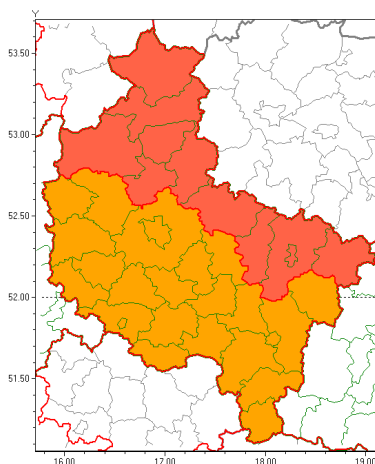

Zasięg ostrzeżeń w województwie

Burze z gradem
2019-06-15 12:33

WOJEWÓDZTWO WIELKOPOLSKIE
OSTRZEŻENIA METEOROLOGICZNE ZBIORCZO NR 77
WYKAZ OBOWIĄZUJĄCYCH OSTRZEŻEŃ
o godz. 12:33 dnia 15.06.2019

| | |
|--|--|
| Zjawisko/Stopień zagrożenia | Burze z gradem/2 |
| Obszar (w nawiasie numer ostrzeżenia dla powiatu) | powiaty: gostyński(33), grodziski(31), jarociński(33), kaliski(39), Kalisz(36), kpiński(35), kościański(32), krotoszyński(34), leszczyński(32), Leszno(31), międzybuzki(33), nowotomyski(32), ostrowski(35), ostrzeszowski(36), pleszewski(36), Poznań (33), poznański(34), rawicki(33), szamotulski(33), redziński(33), remski(32), turecki(40), wolsztyński(32), wrzesiński(33) |
| Ważność | od godz. 18:00 dnia 15.06.2019 do godz. 04:00 dnia 16.06.2019 |
| Prawdopodobieństwo | 80% |
| Przebieg | Prognozuje się wystąpienie burz z opadami deszczu miejscami od 30 mm do 50 mm oraz porywami wiatru do 115 km/h. Miejscami grad. |
| SMS | IMGW-PIB OSTRZEŻENIA: BURZE Z GRADEM/2 wielkopolskie (24 powiatów) od 18:00/15.06 do 04:00/16.06.2019 deszcz 50 mm, porywy 115 km/h. Dotyczy powiatów: gostyński, grodziski, jarociński, kaliski, Kalisz, kpiński, kościański, krotoszyński, leszczyński, Leszno, międzybuzki, nowotomyski, ostrowski, ostrzeszowski, pleszewski, Poznań, poznański, rawicki, szamotulski, redziński, remski, turecki, wolsztyński i wrzesiński. |
| RSO | Woj. wielkopolskie, IMGW-PIB wydał ostrzeżenie drugiego stopnia o burzach z gradem |
| Uwagi | Brak. |
| Zjawisko/Stopień zagrożenia | Burze z gradem/3 |