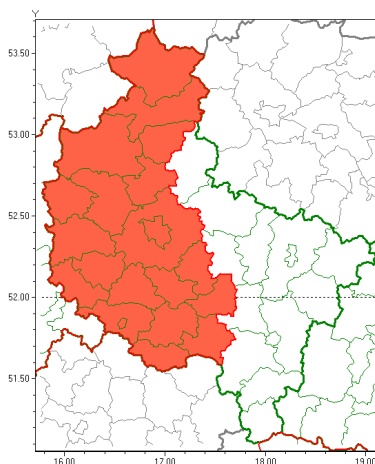

Zasięg ostrzeżeń w województwie

Upał
 2019-06-29 16:59

WOJEWÓDZTWO WIELKOPOLSKIE
OSTRZEŻENIA METEOROLOGICZNE ZBIORCZO NR 85
WYKAZ OBOWIĄZUJĄCYCH OSTRZEŻEŃ
o godz. 16:59 dnia 29.06.2019

Zjawisko/Stopień zagrożenia	Upał/3
Obszar (w nawiasie numer ostrzeżenia dla powiatu)	powiaty: chodzieski(38), czarnkowsko-trzcianecki(37), gostyński(36), grodziski(34), jarociński(36), kościański(35), krotoszyński(37), leszczyński(35), Leszno(34), międzybuzki(36), nowotomyski(35), obornicki(37), pilski(38), Poznań (36), poznański(37), rawicki(36), szamotulski(36), redziński(36), reński(35), wolsztyński(35), złotowski(39)
Ważność	od godz. 17:00 dnia 29.06.2019 do godz. 20:00 dnia 30.06.2019
Prawdopodobieństwo	85%
Przebieg	Prognozuje się upały. Temperatura maksymalna w sobotę od 29°C do 31°C, w niedzielę od 34°C do 36°C. Temperatura minimalna w nocy od 16°C do 18°C.
SMS	IMGW-PIB OSTRZEŻENIA: UPAL/3 wielkopolskie (21 powiatów) od 17:00/29.06 do 20:00/30.06.2019 temp. maks 29-36 st, temp min 16-18 st. Dotyczy powiatów: chodzieski, czarnkowsko-trzcianecki, gostyński, grodziski, jarociński, kościański, krotoszyński, leszczyński, Leszno, międzybuzki, nowotomyski, obornicki, pilski, Poznań, poznański, rawicki, szamotulski, redziński, reński, wolsztyński i złotowski.
RSO	Woj. wielkopolskie (21 powiatów), IMGW-PIB wydał ostrzeżenie trzeciego stopnia o upałach
Uwagi	Brak.
Dyżurny synoptyk IMGW-PIB	Leszek Szaradowski